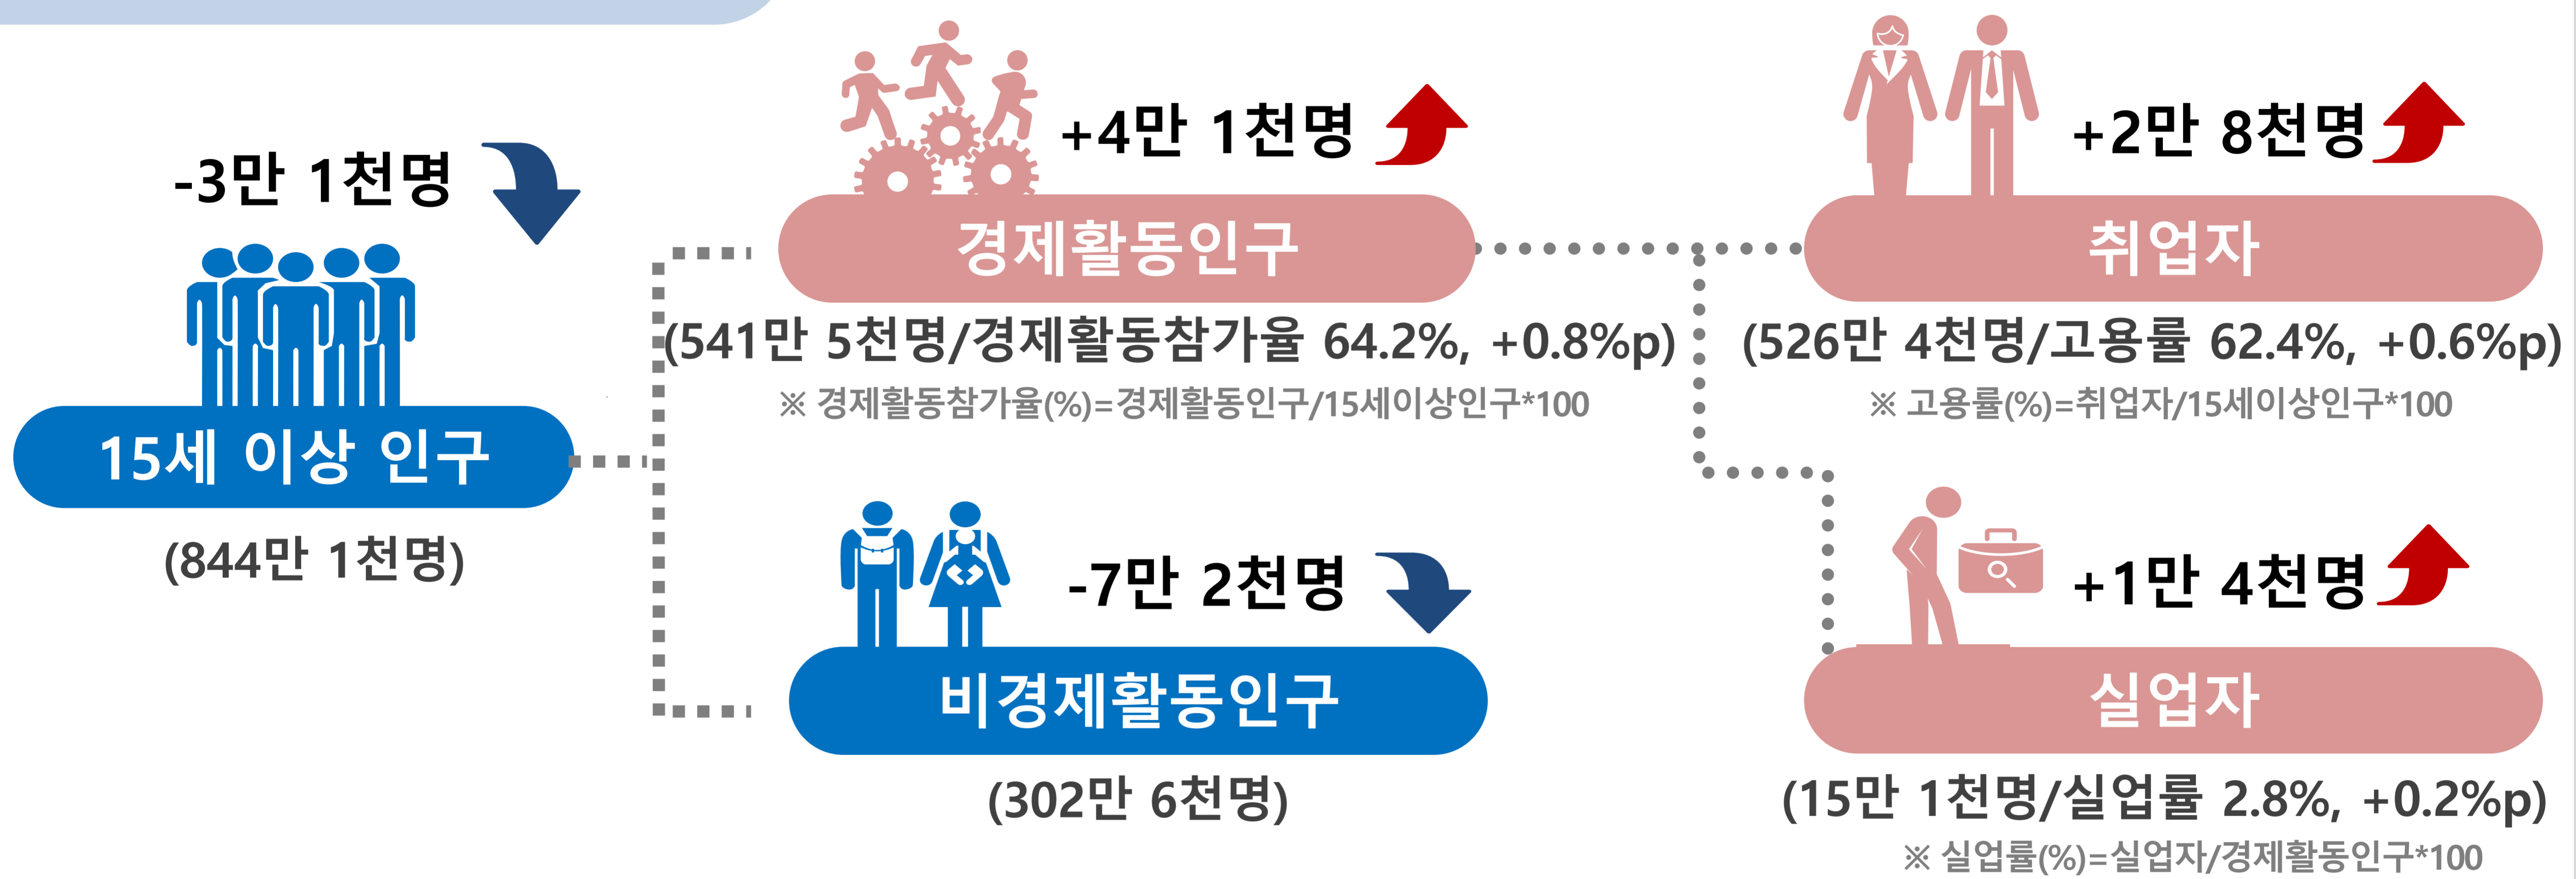

서울지역 고용동향

고용률(15~64세) OECD기준

※ 전년동월대비 증감

경제활동인구 구조

※ 15세 이상 기준, 전년동월대비 증감

취업자수 증감

※ 전년동월대비 증감(률)