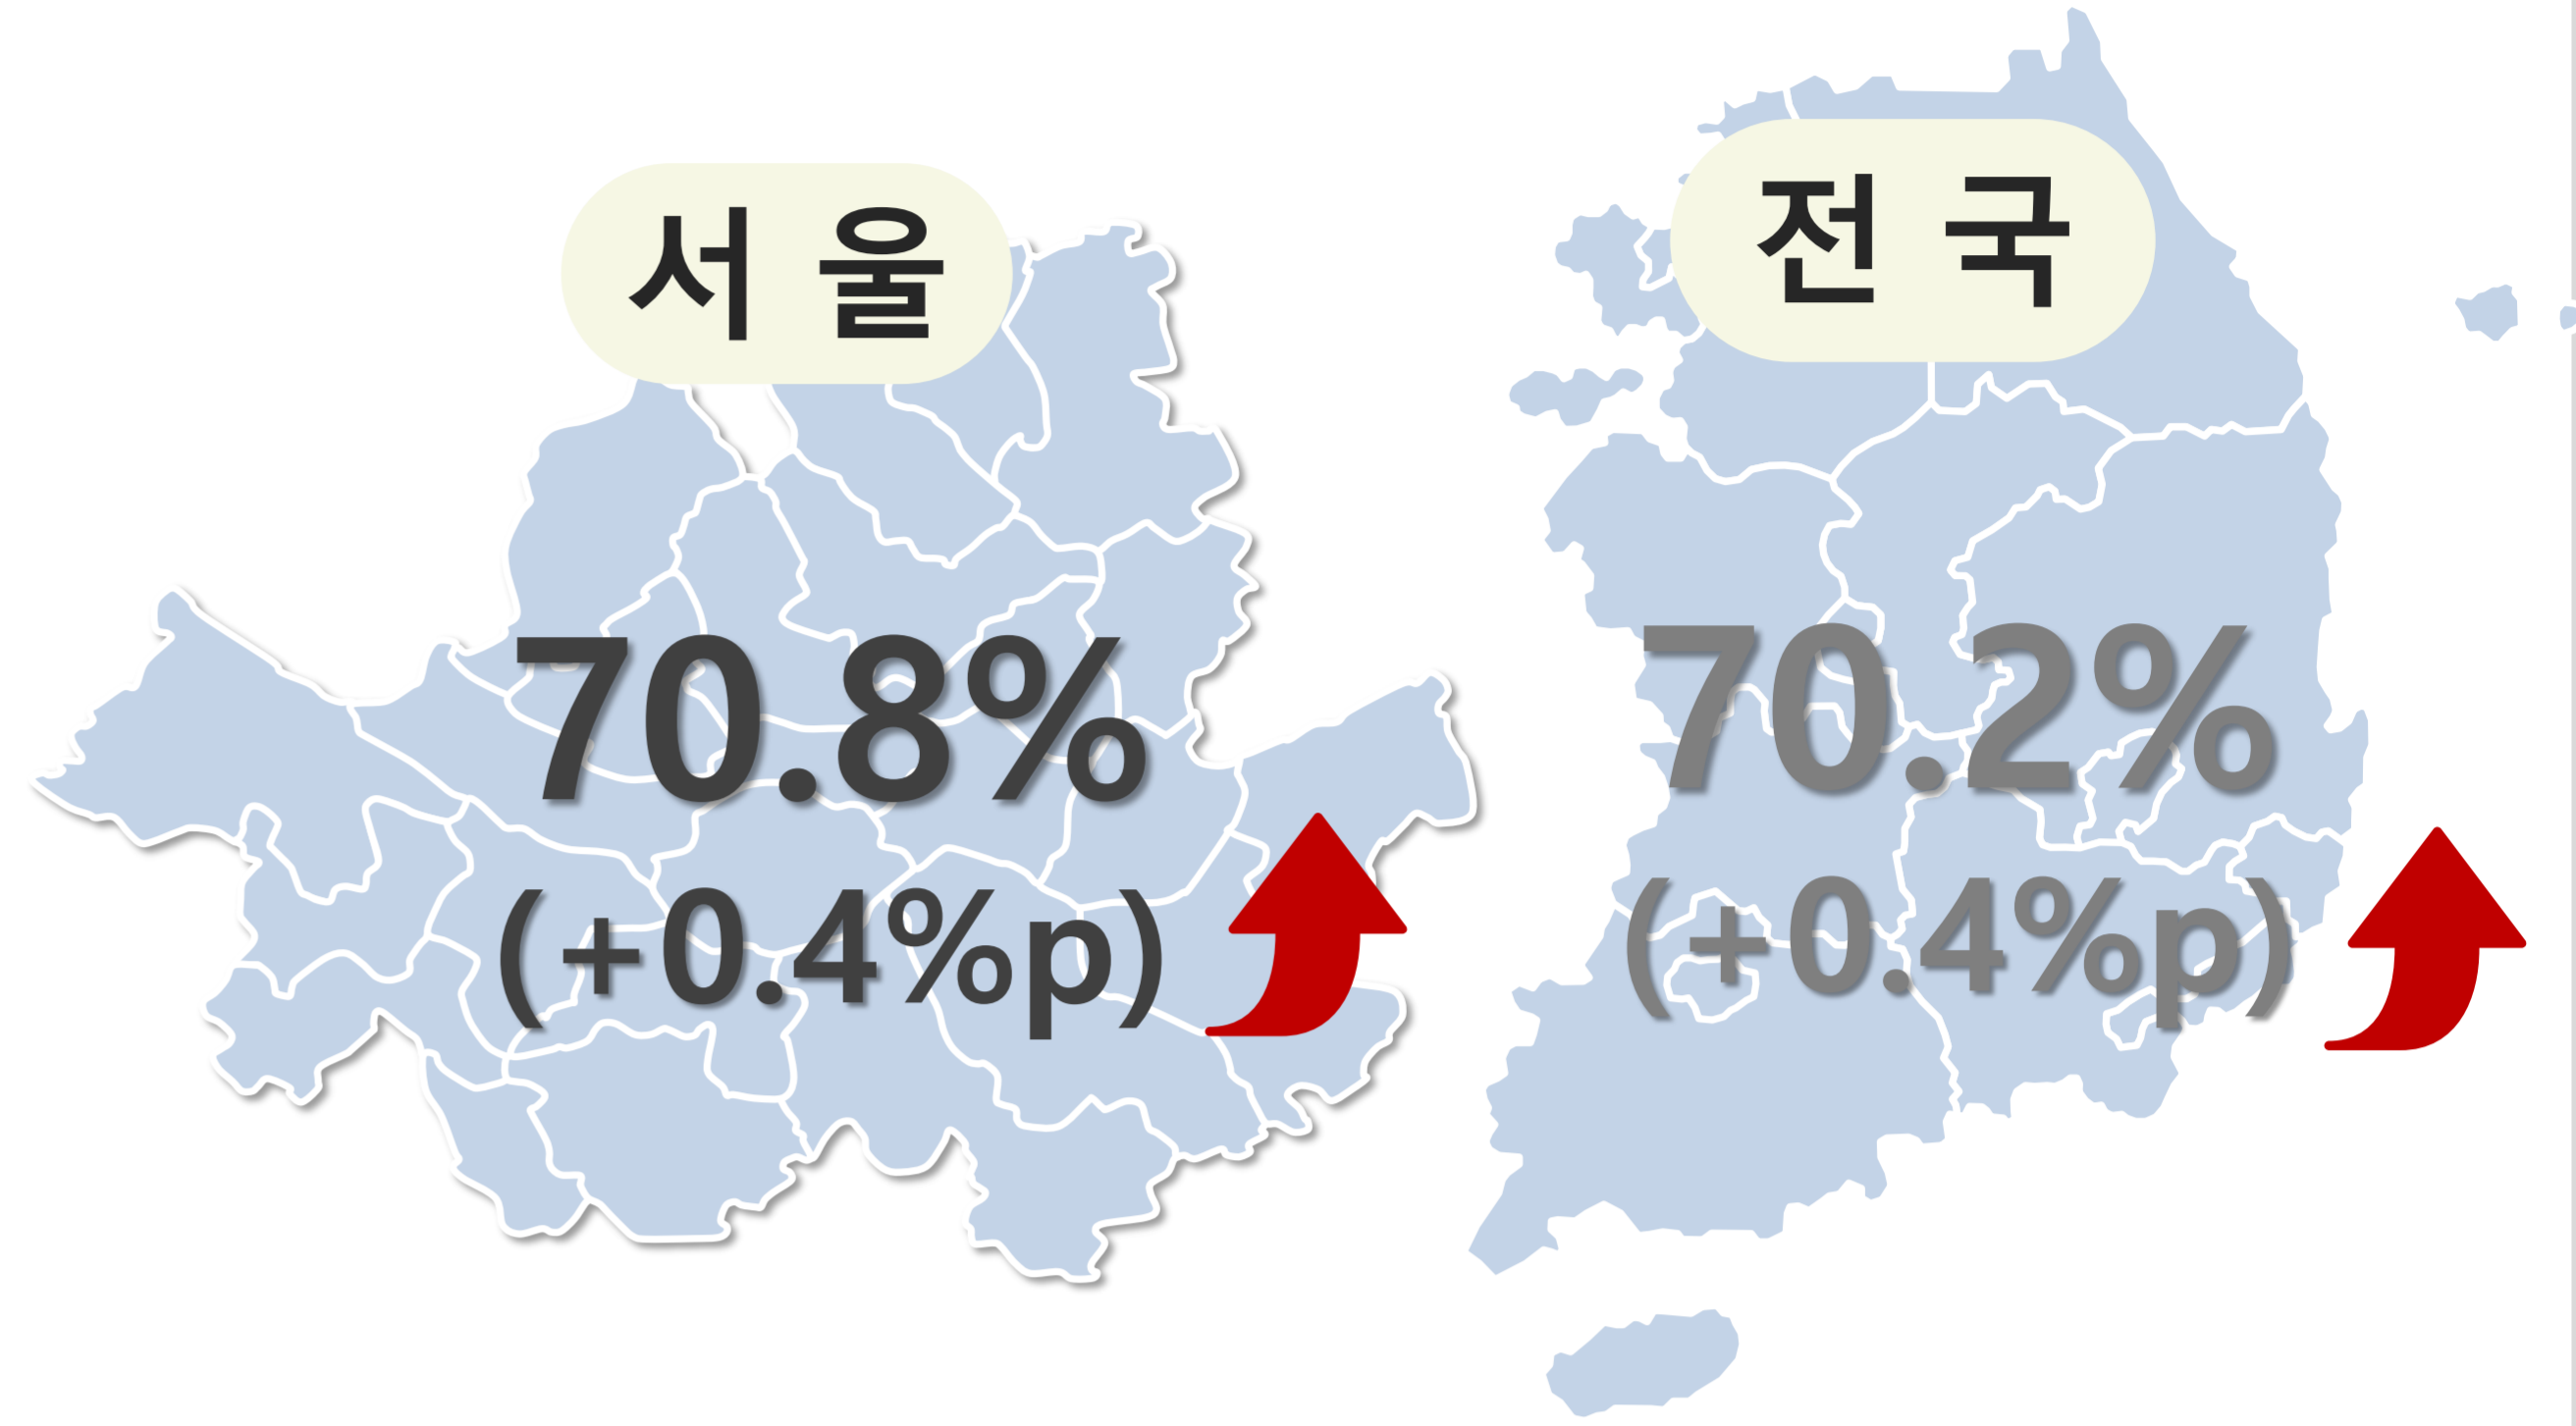

서울지역 고용동향

고용률(15~64세) OECD기준

※ 전년동월대비 증감

경제활동인구 구조

※ 15세 이상 기준, 전년동월대비 증감

취업자수 증감

※ 전년동월대비 증감(률)