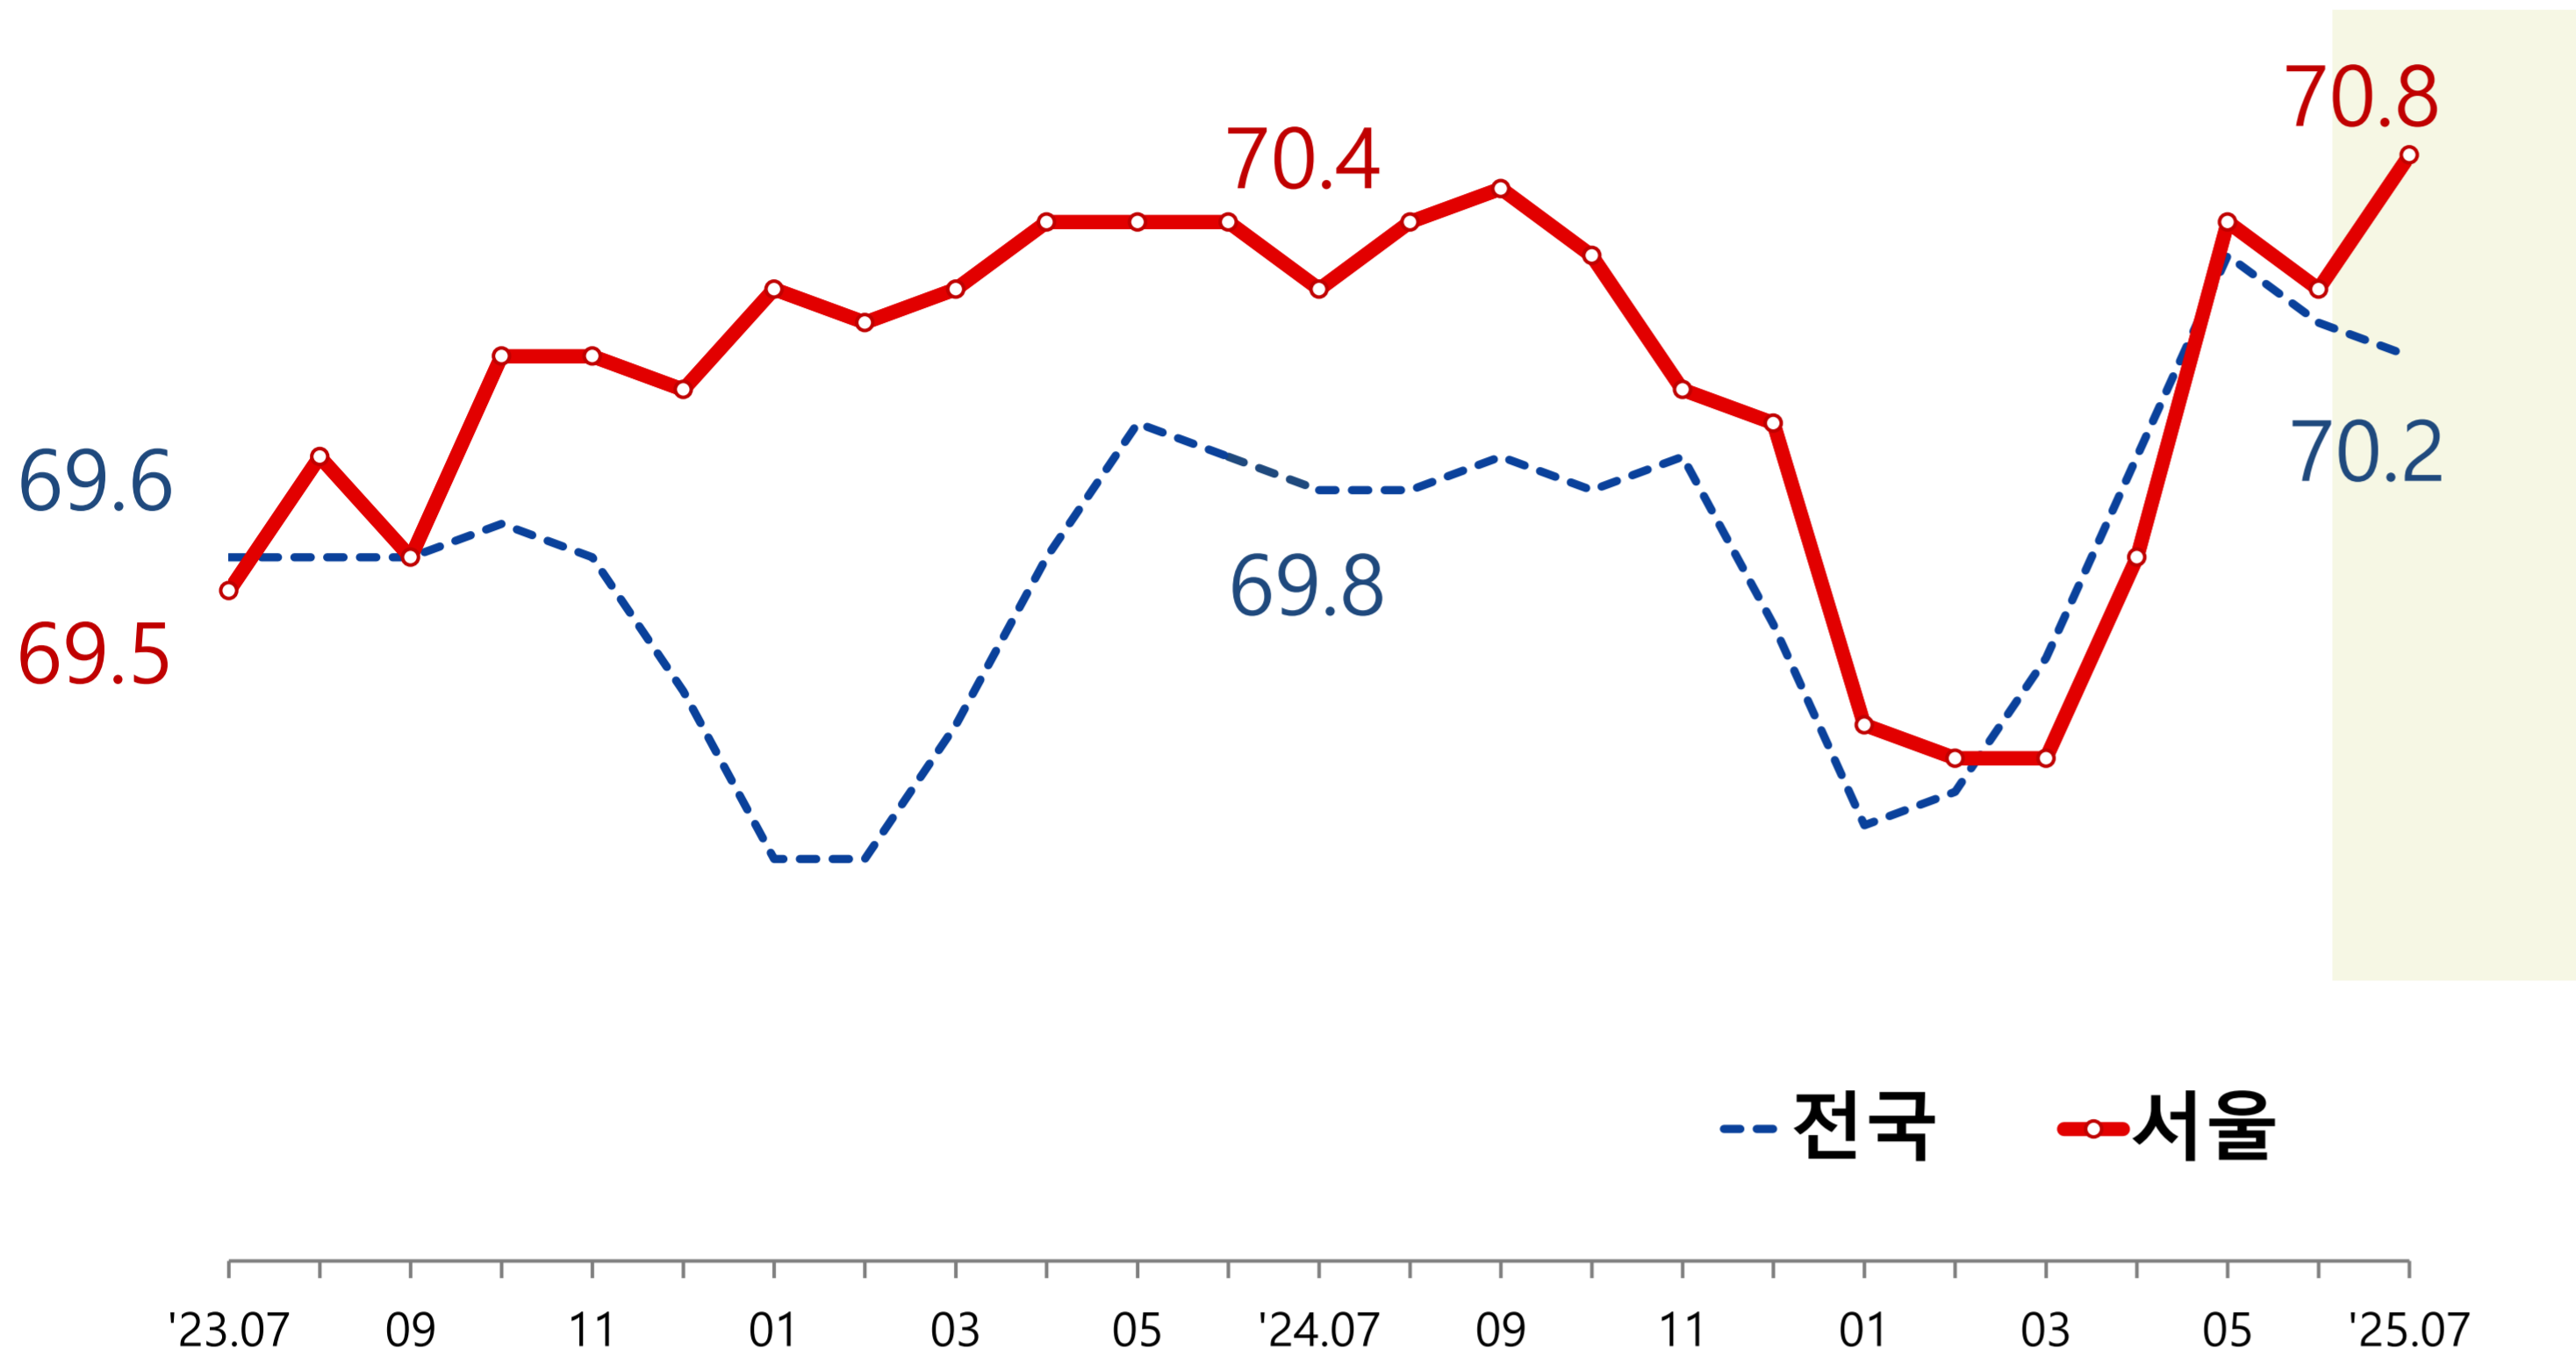

서울지역 고용동향

고용률(15~64세) OECD기준

※ 전년동월대비 증감

경제활동인구 구조

※ 15세 이상 기준, 전년동월대비 증감

취업자수 증감

※ 전년동월대비 증감(률)