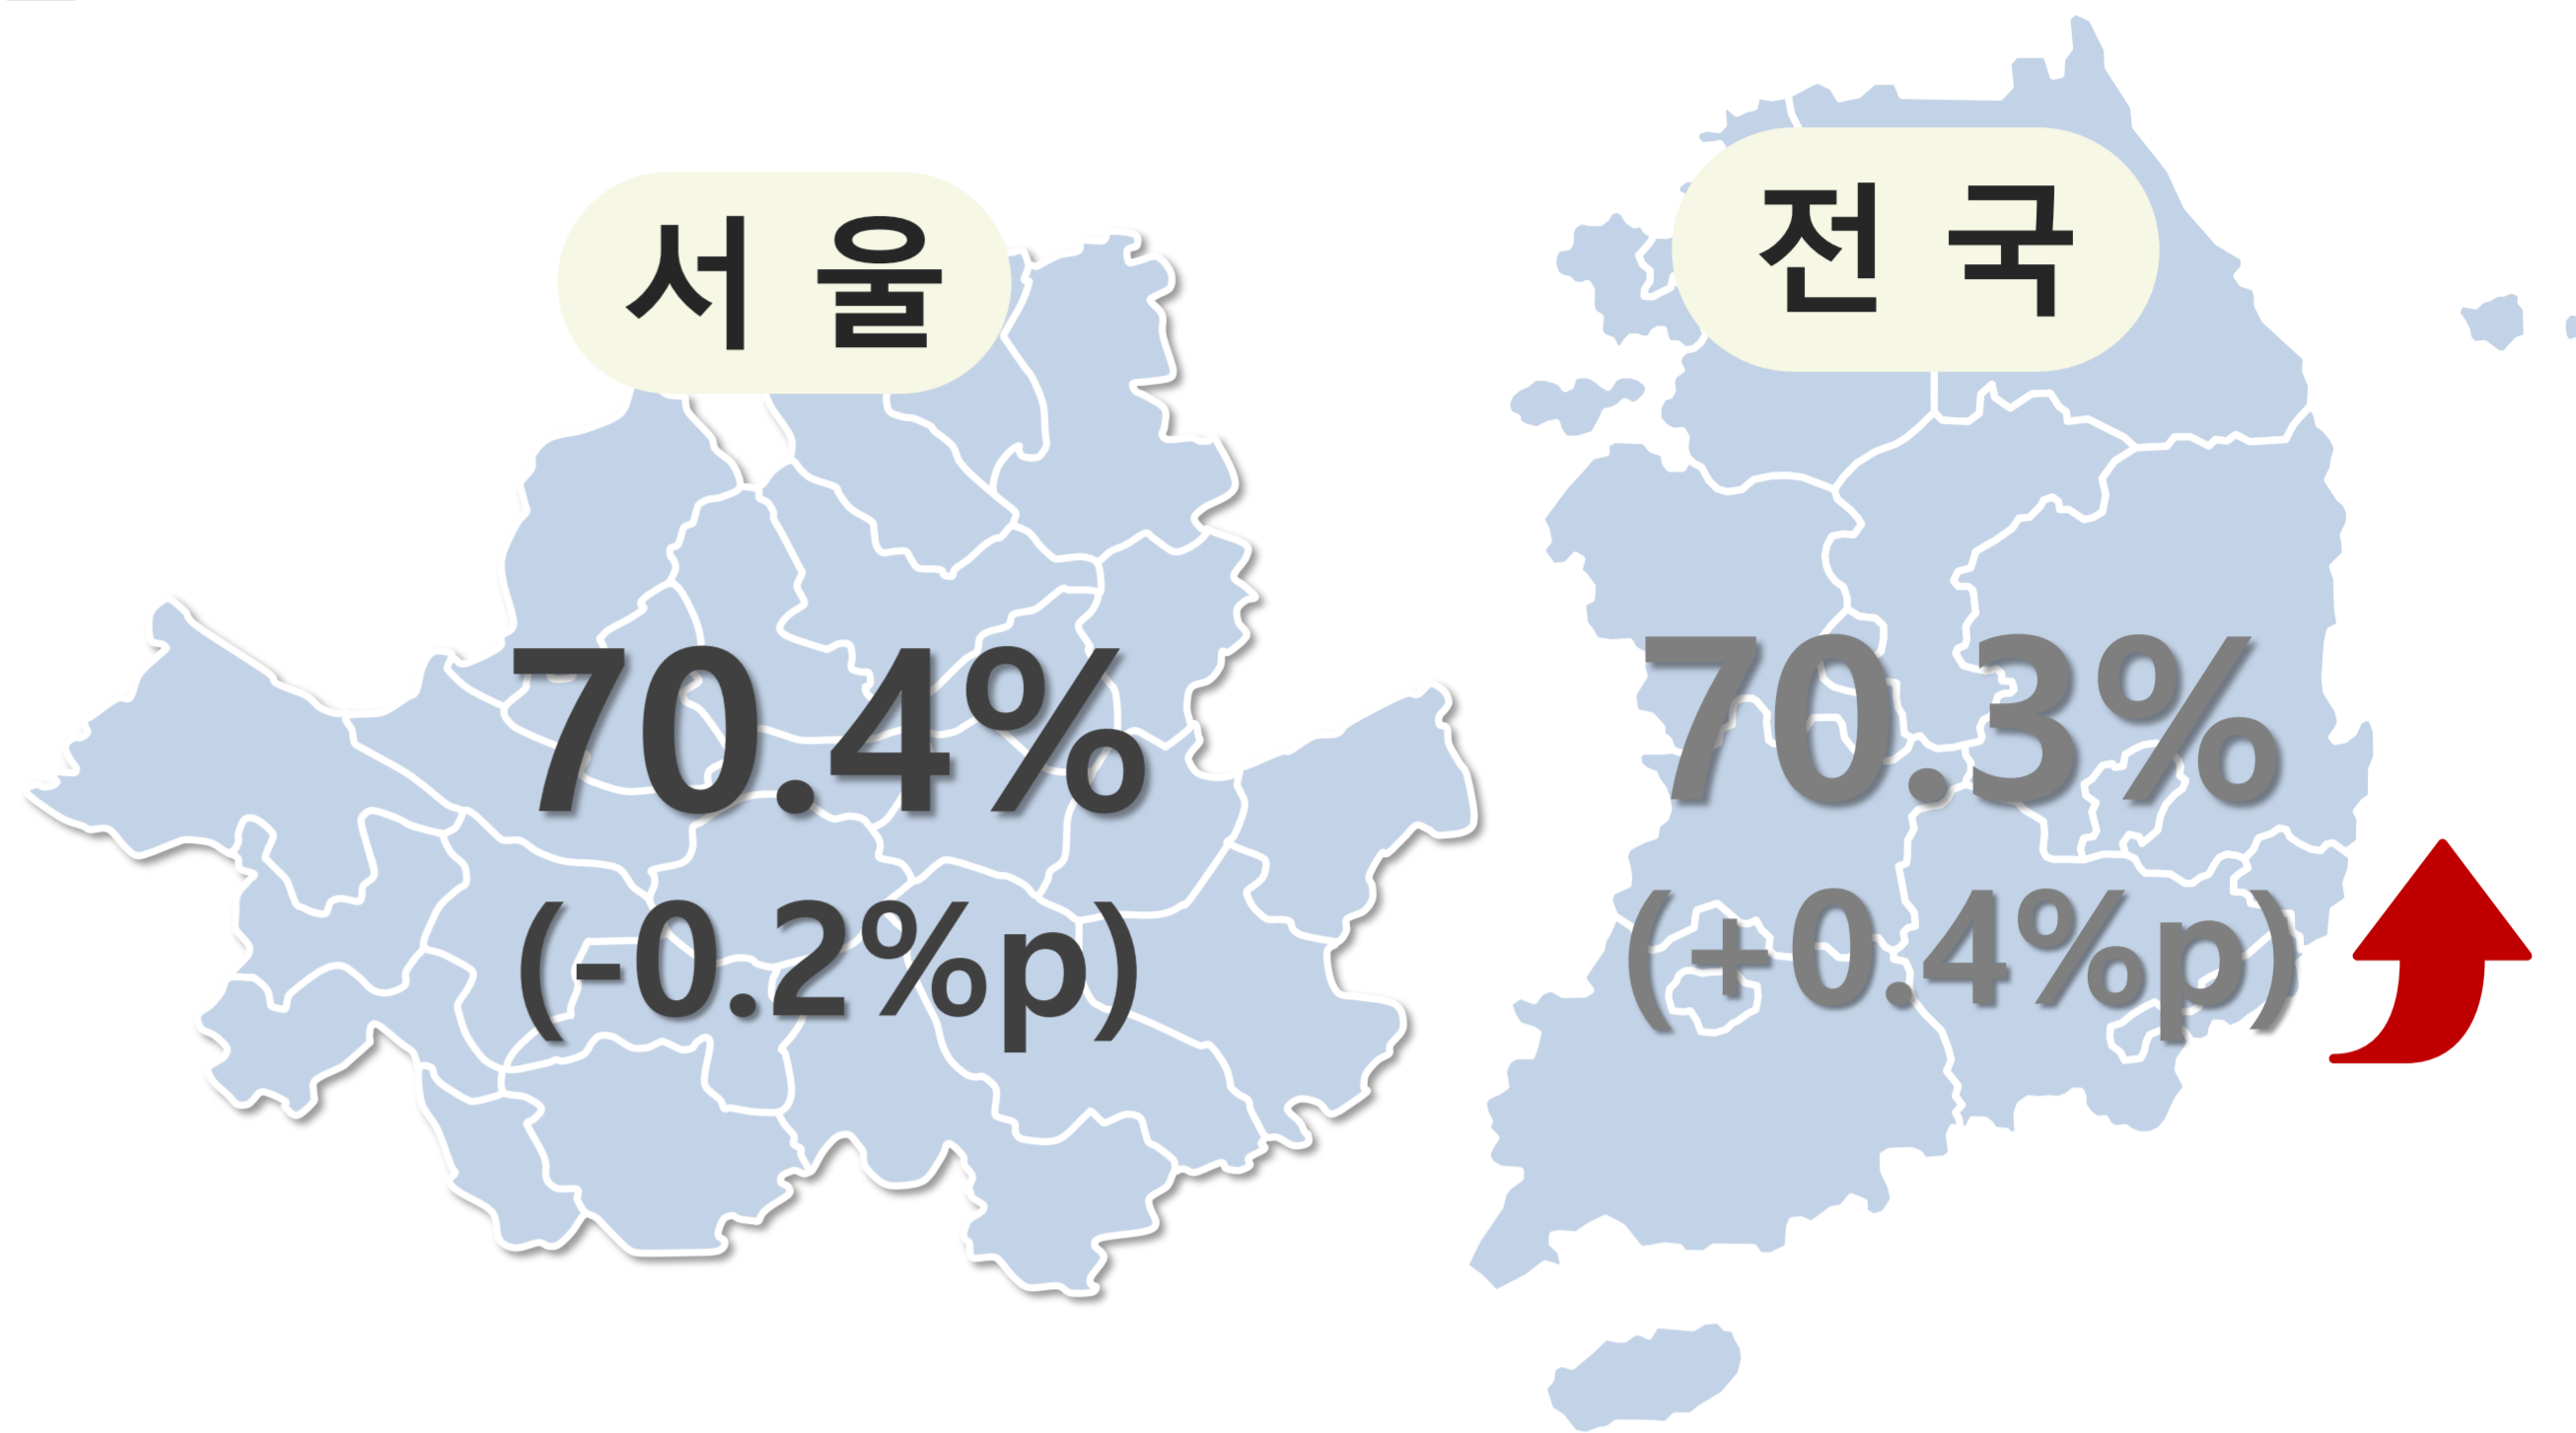

서울지역 고용동향

고용률(15~64세) OECD기준

※ 전년동월대비 증감

경제활동인구 구조

※ 15세 이상 기준, 전년동월대비 증감

취업자수 증감

※ 전년동월대비 증감(률)