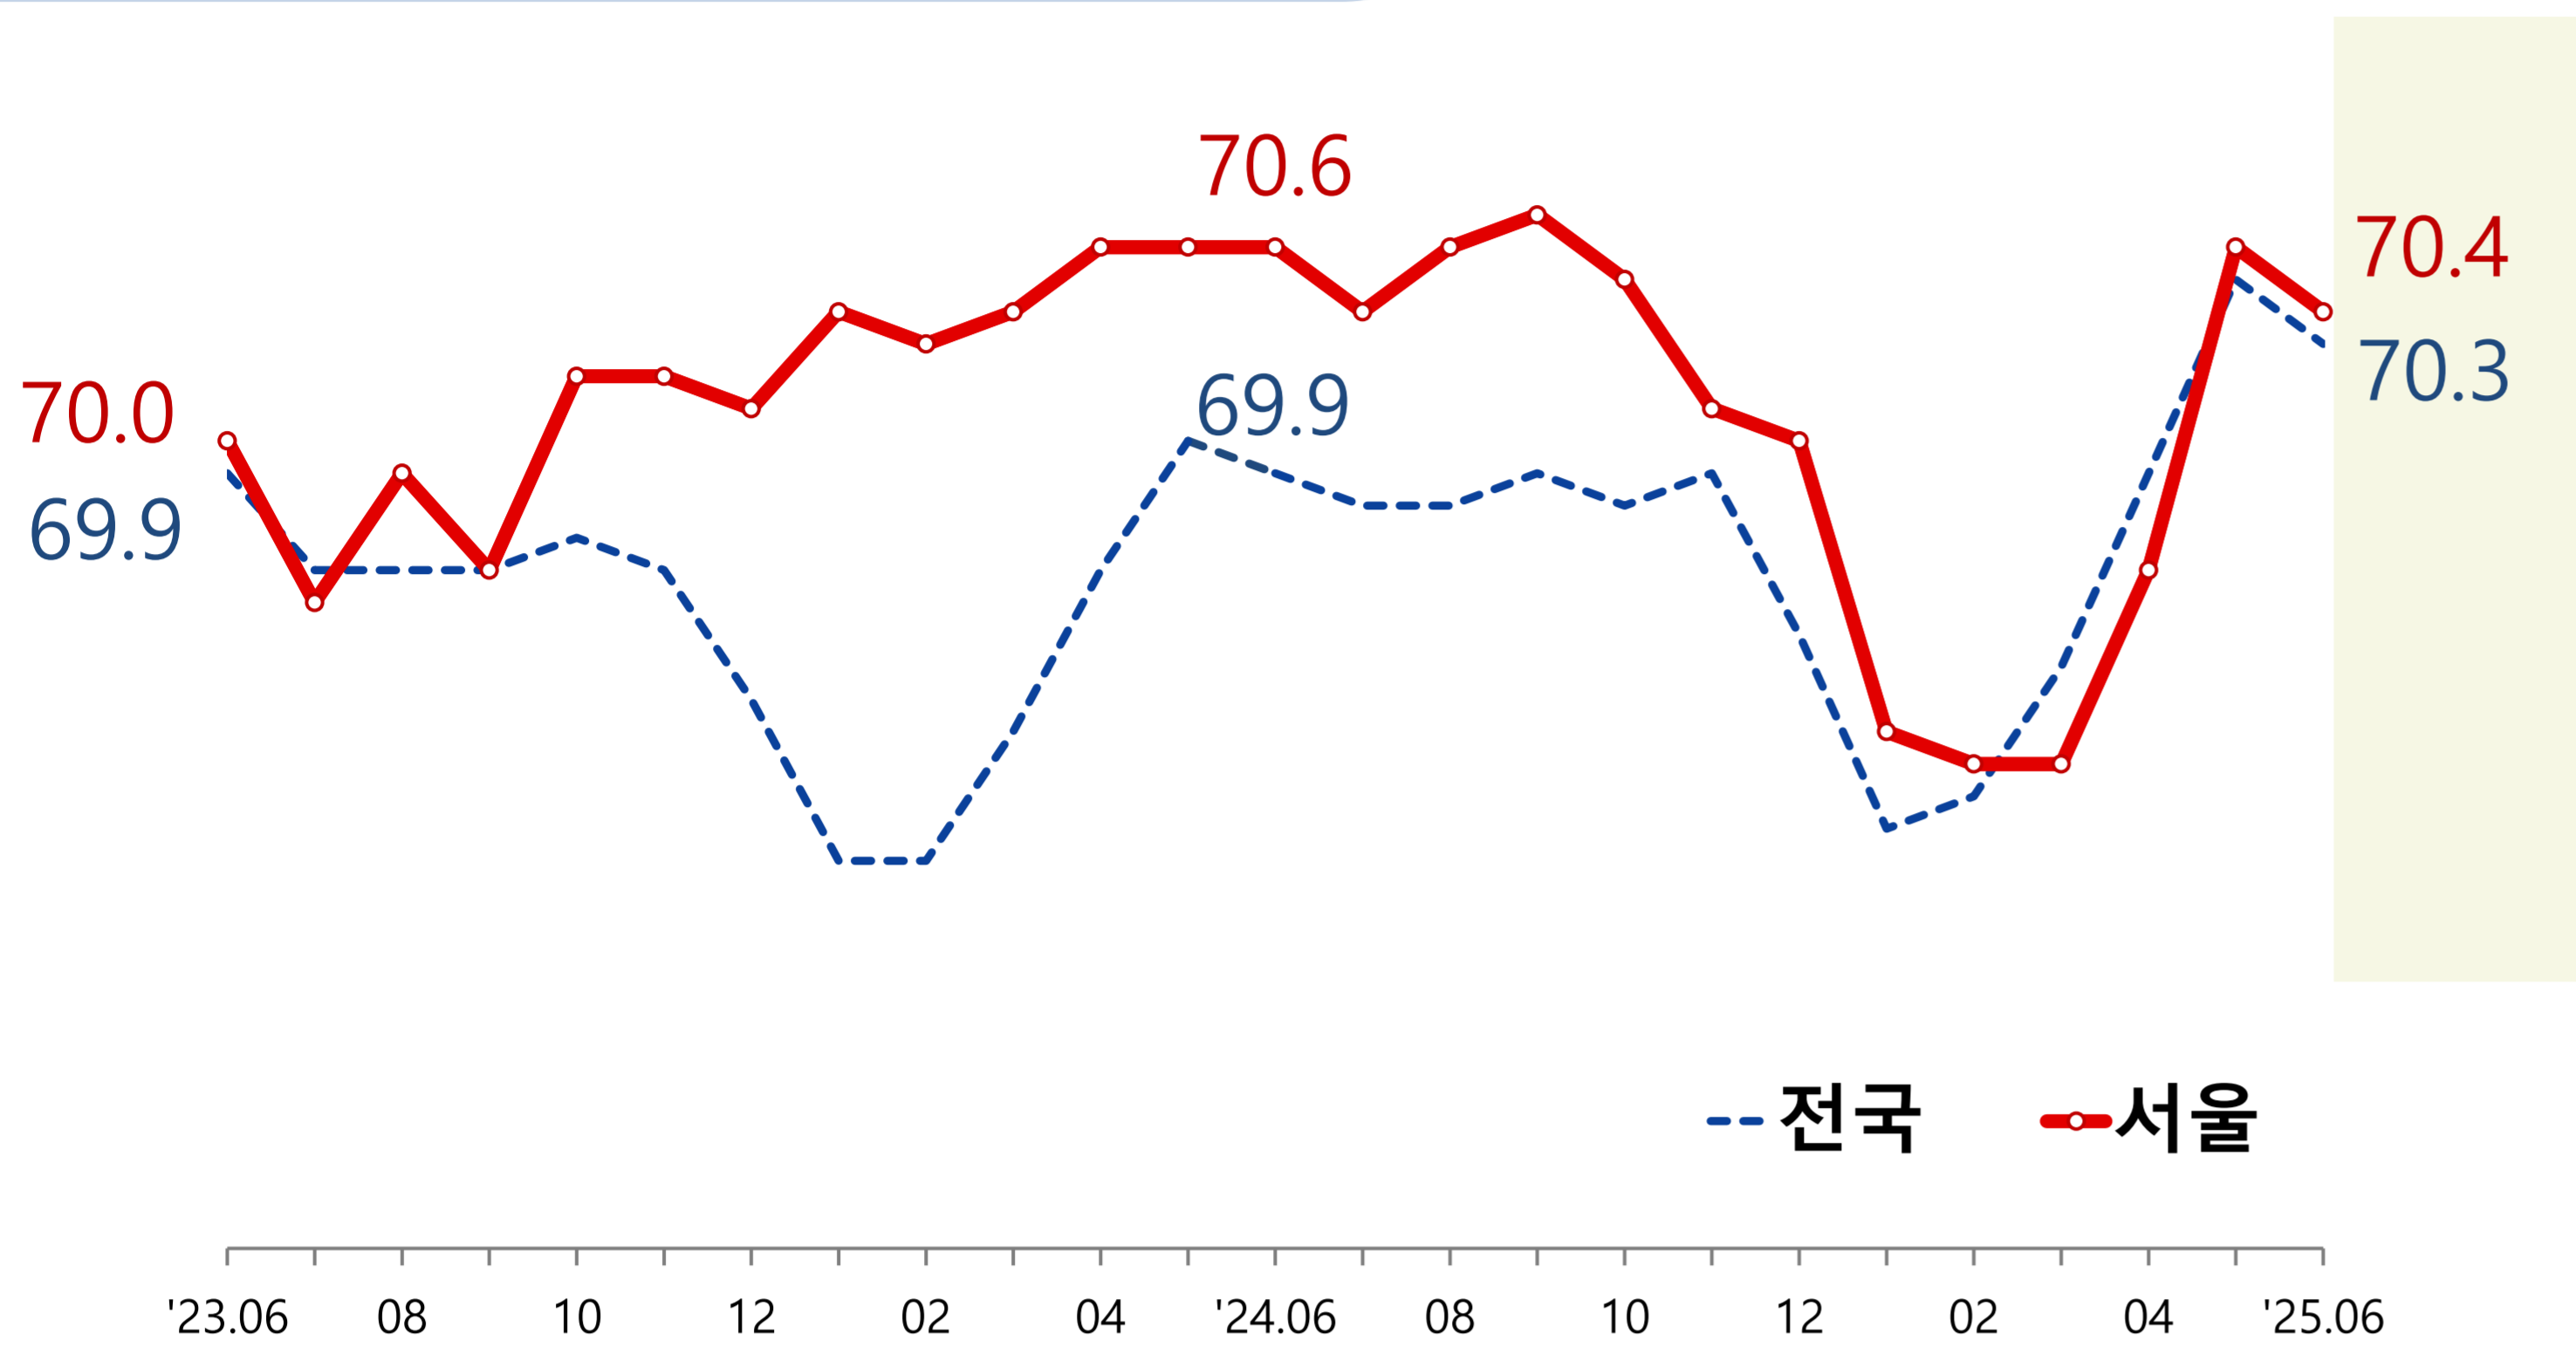

서울지역 고용동향

고용률(15~64세) OECD기준

※ 전년동월대비 증감

경제활동인구 구조

※ 15세 이상 기준, 전년동월대비 증감

취업자수 증감

※ 전년동월대비 증감(률)