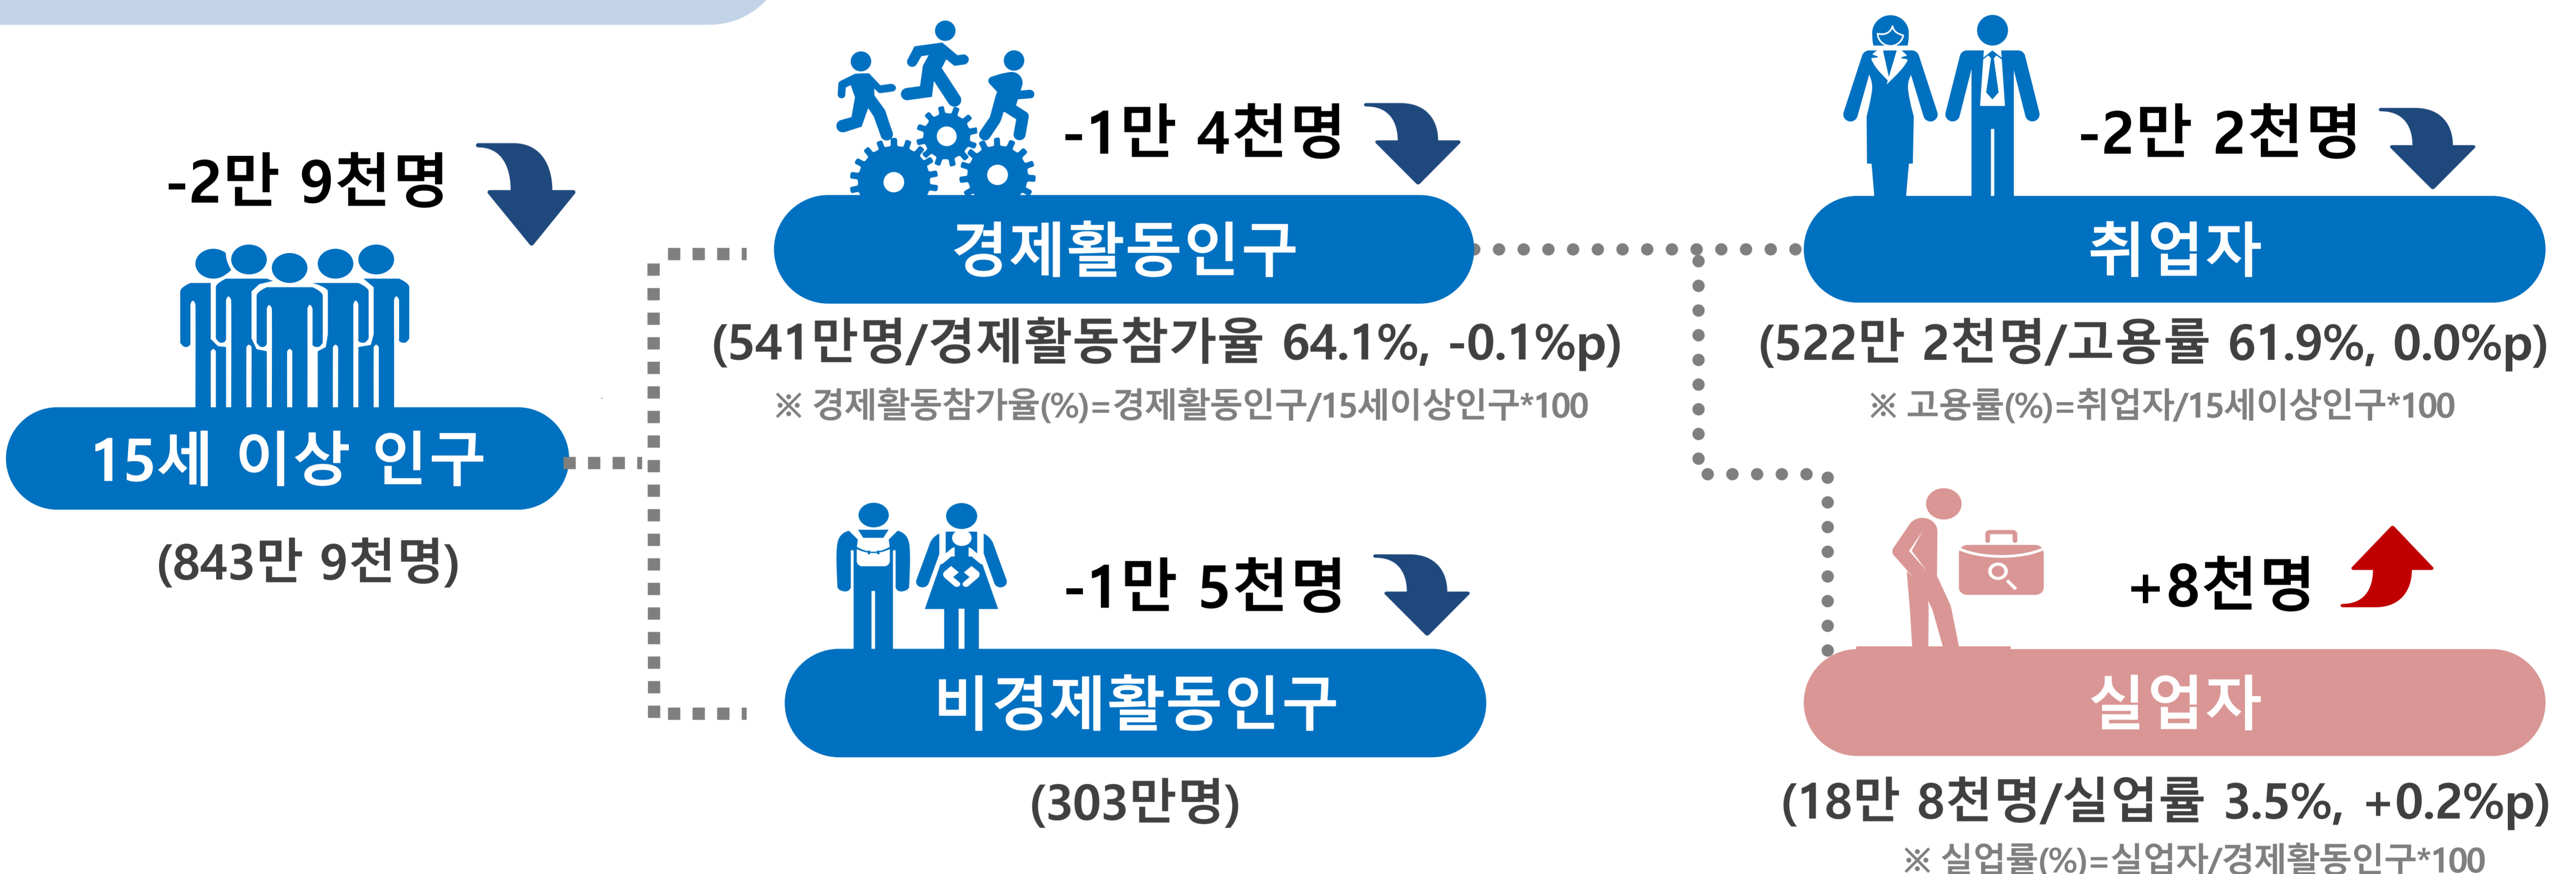

서울지역 고용동향

고용률(15~64세) OECD기준

※ 전년동월대비 증감

경제활동인구 구조

※ 15세 이상 기준, 전년동월대비 증감

취업자수 증감

※ 전년동월대비 증감(률)