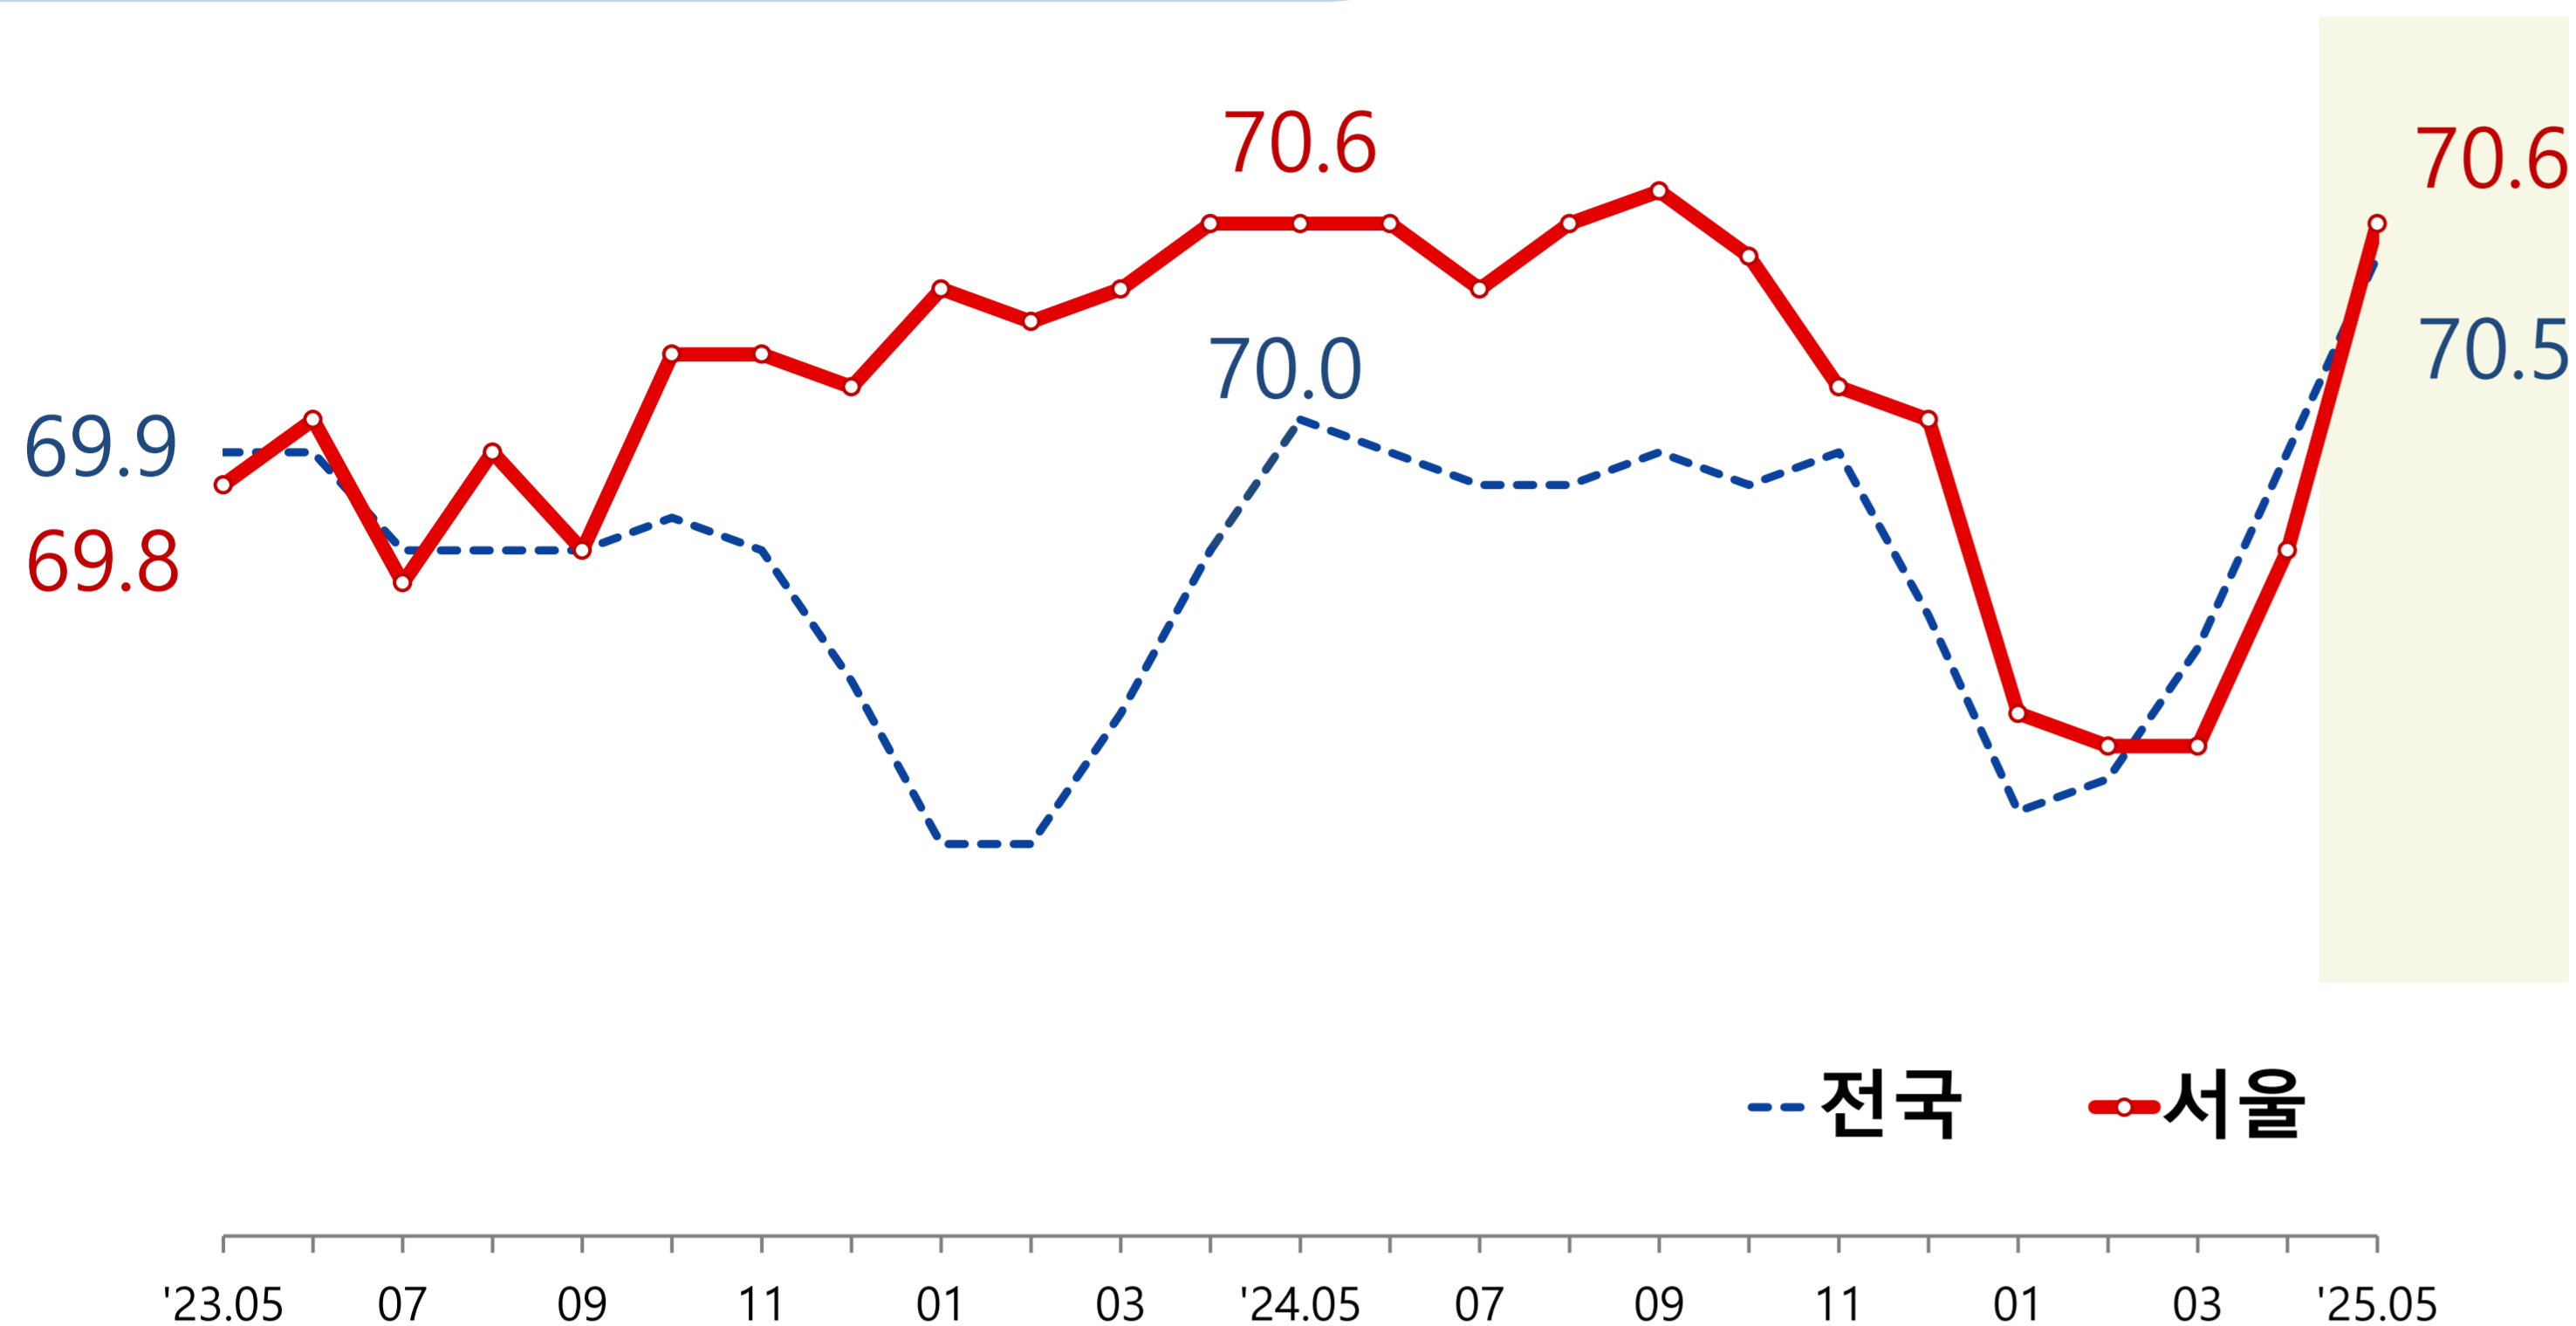

서울지역 고용동향

고용률(15~64세) OECD기준

※ 전년동월대비 증감

경제활동인구 구조

※ 15세 이상 기준, 전년동월대비 증감

취업자수 증감

※ 전년동월대비 증감(률)