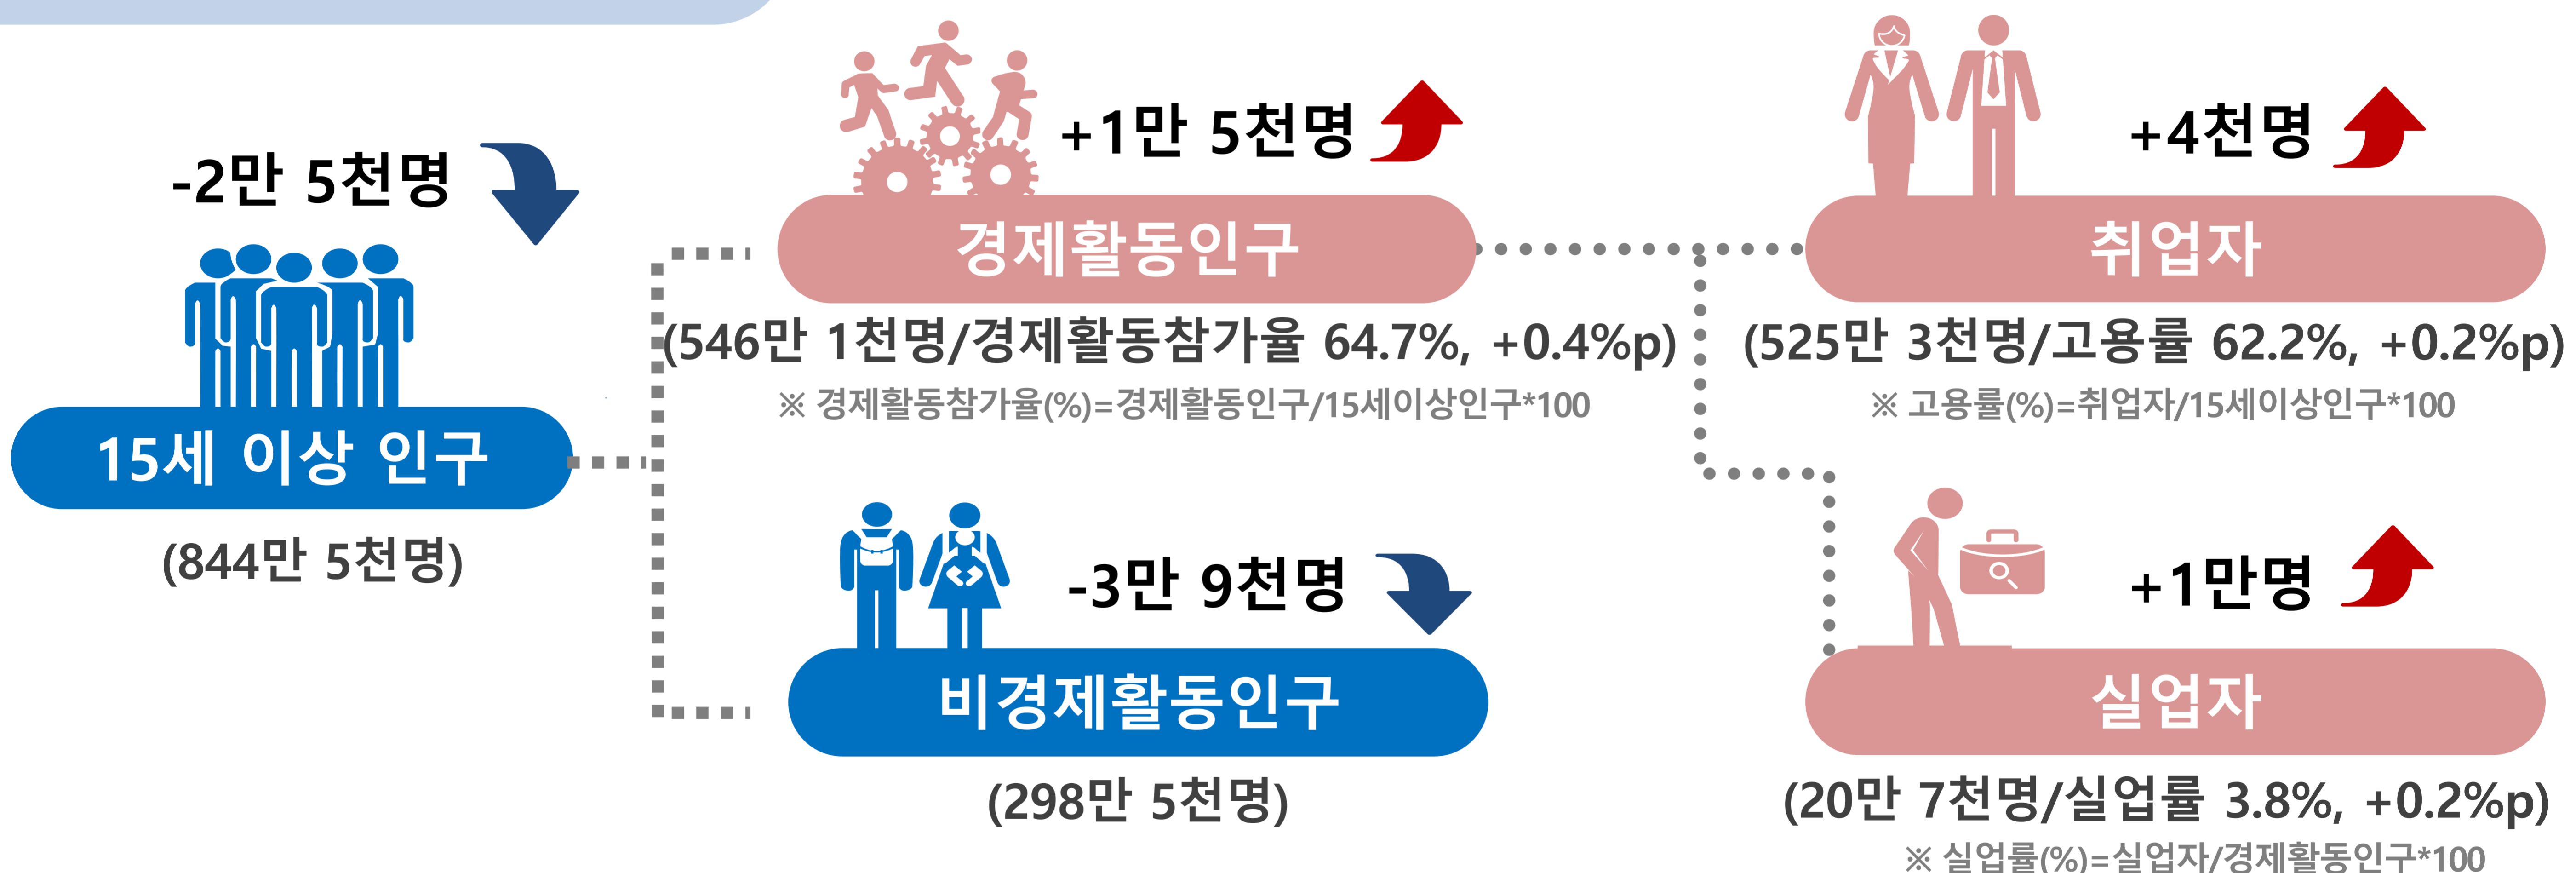

서울지역 고용동향

고용률(15~64세) OECD기준

※ 전년동월대비 증감

경제활동인구 구조

※ 15세 이상 기준, 전년동월대비 증감

취업자수 증감

※ 전년동월대비 증감(률)