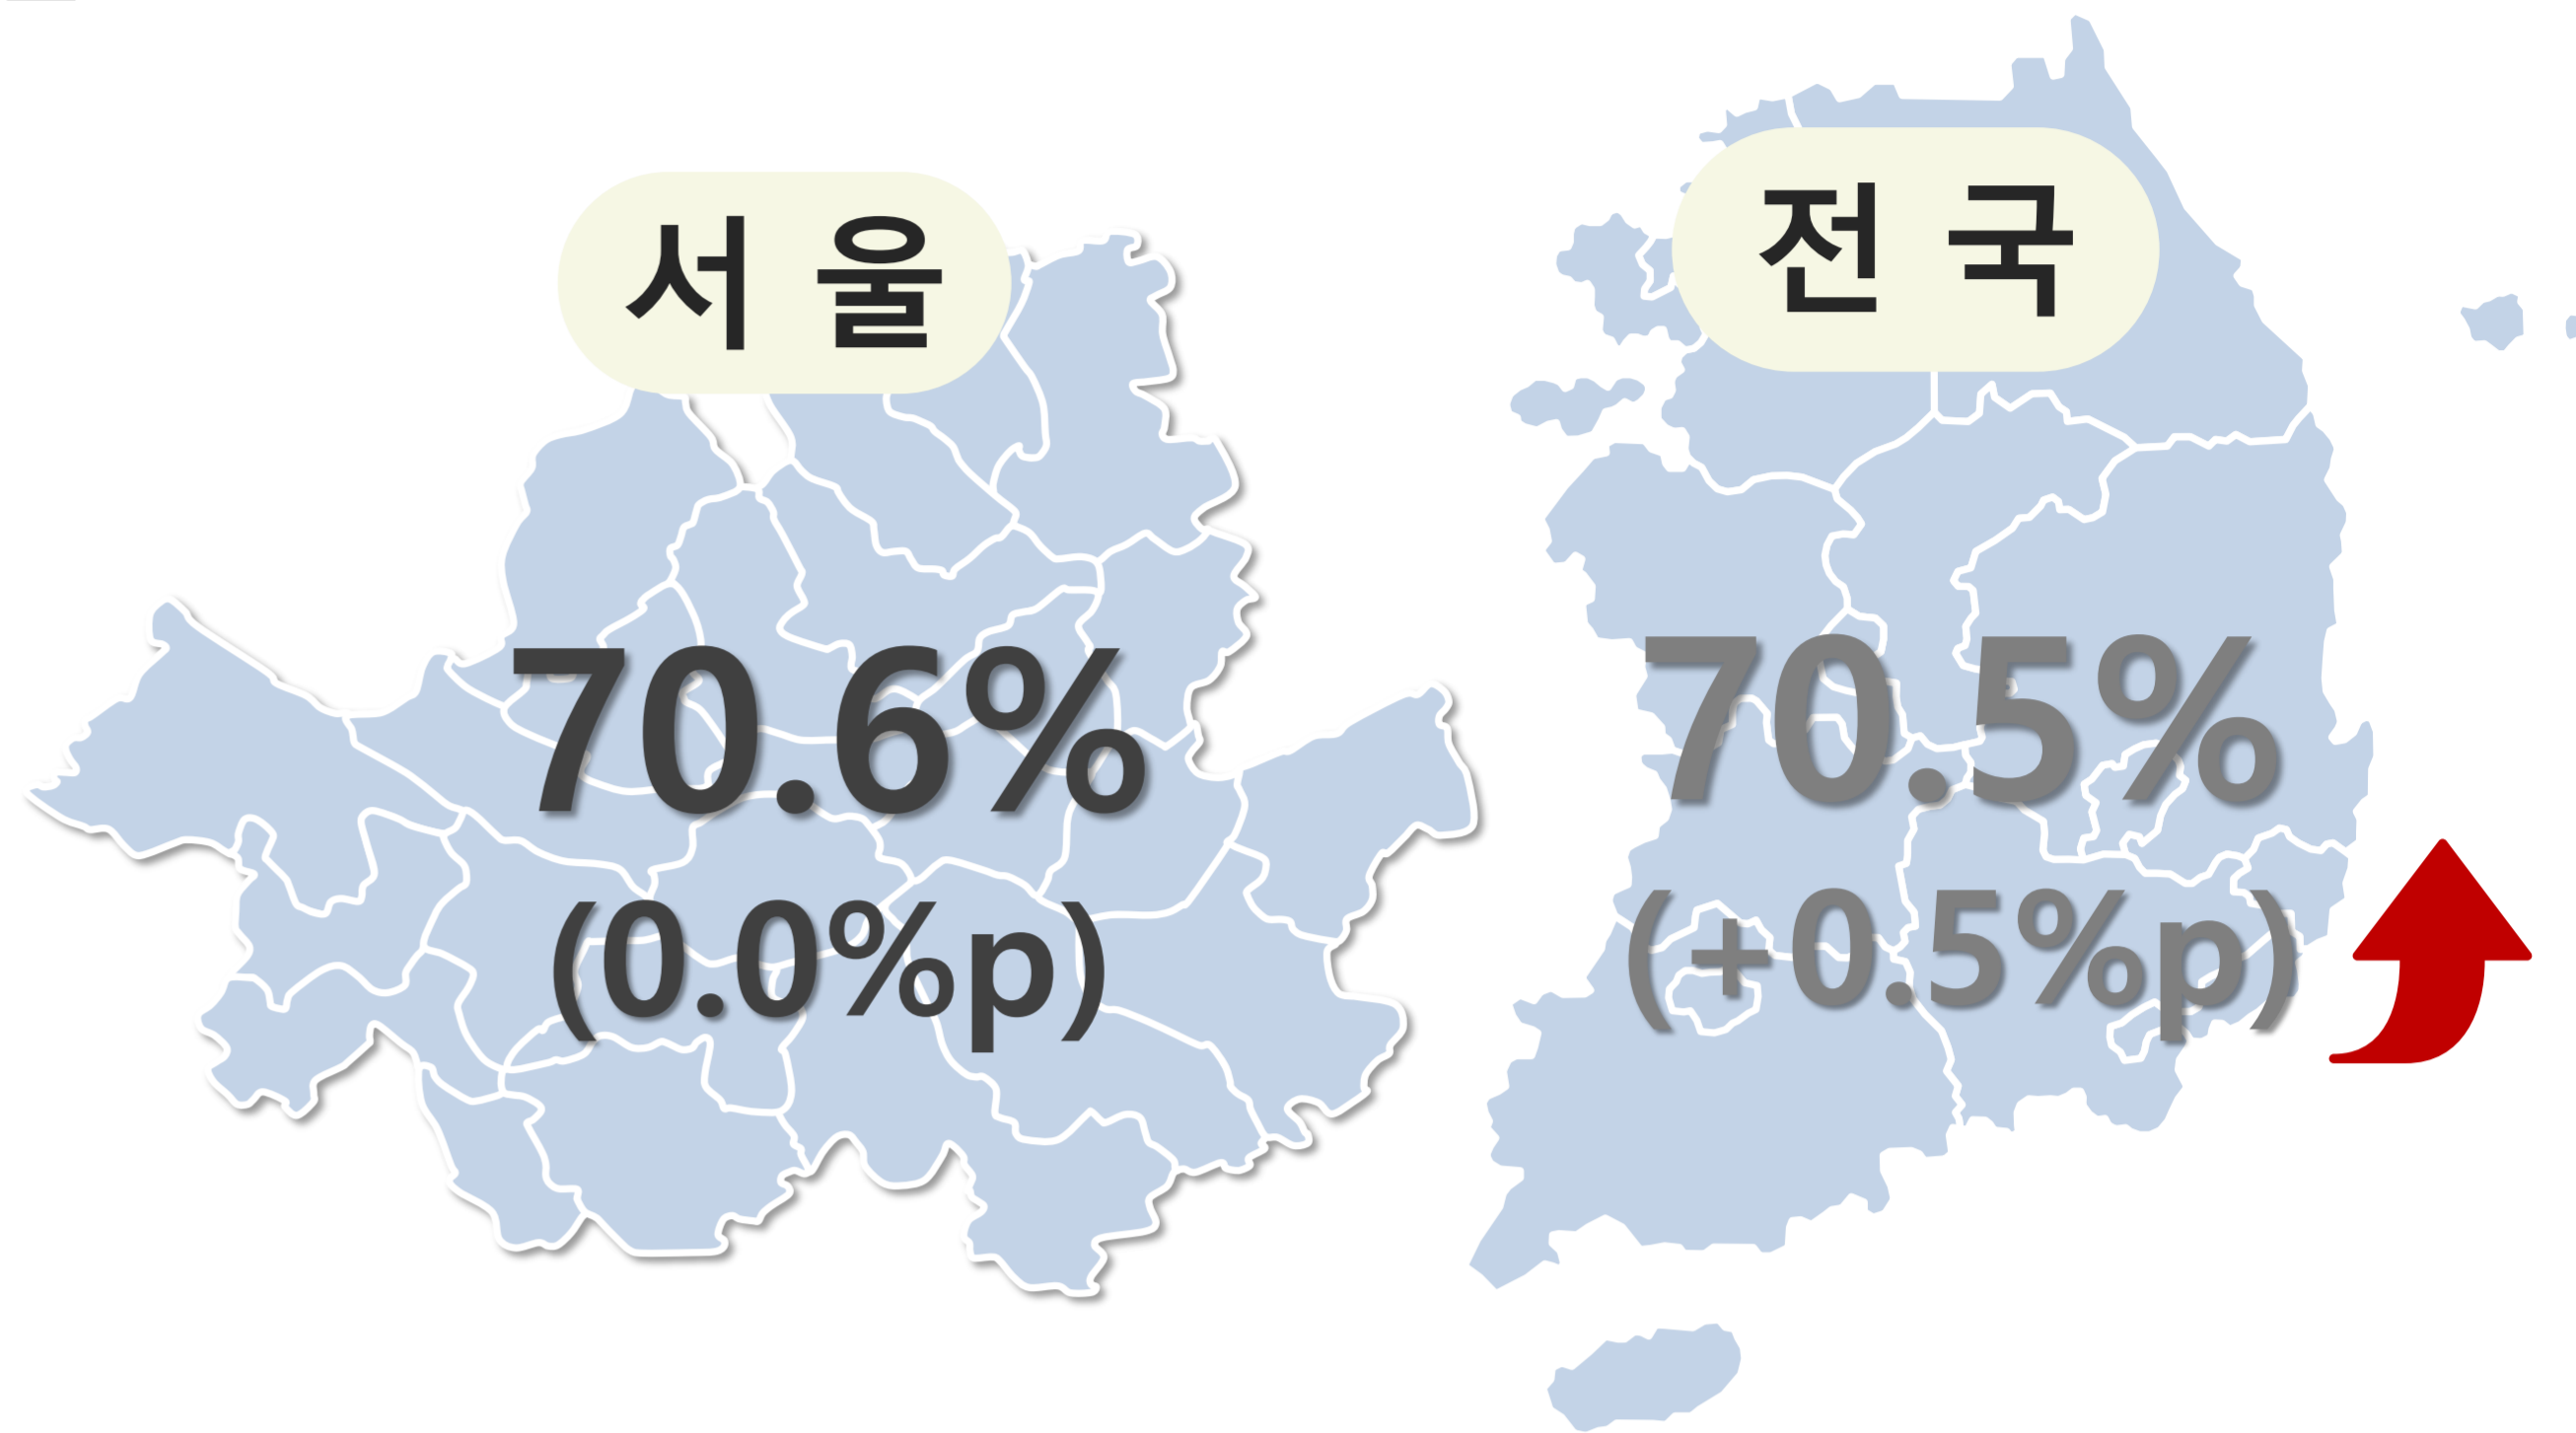

서울지역 고용동향

고용률(15~64세) OECD기준

※ 전년동월대비 증감

경제활동인구 구조

※ 15세 이상 기준, 전년동월대비 증감

취업자수 증감

※ 전년동월대비 증감(률)